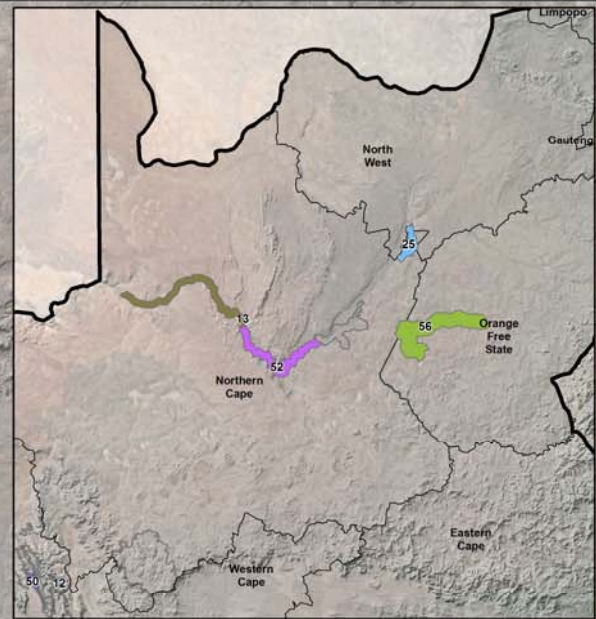

Production Areas of South Africa

Wards

1. Agterklimphoogte	26. Hemel-en-Aarde Ridge	53. Prince Albert Valley
2. Bamboes Bay	28. Herberdsdale	54. Riebeeksrivier
3. Banghoek	29. Hex River Valley	55. Riebeekberg
4. Blouveli	30. Hoopsrivier	56. Rietrivier FS
5. Boesmansrivier	31. Hout Bay	57. Scherpenheuvel
6. Bonnievale	32. Jonkershoek Valley	58. Simonsberg-Paarl
7. Bot River	33. Klaarvoogds	59. Simonsberg-Stellenbosch
8. Bottelary	34. Klein River	60. Slanghoek
9. Bovlei	35. Koekenaap	61. Spruidrift
10. Buffeljags	36. Lamberts Bay	62. St Francis Bay
11. Cango Valley	37. Le Chasseur	63. St Helena Bay
12. Cederberg	38. Limietberg	64. Stanford Foothills
13. Central Orange River	39. Lower Duivenhoks River	65. Stettyn
14. Ceres	40. Malgas	66. Stilbaai East
15. Constantia	41. Malmesbury	67. Stormsvlei
16. Devon Valley	42. McGregor	68. Sunday's Glen
17. Durbanville	43. Mid-Bergrivier	69. Swartberg
18. Eilandia	44. Montagu	70. Theewater
19. Elands-kloof	45. Napier	71. Tradouw
20. Elim	46. Nuy	72. Tradouw Highlands
21. Goudini	47. Outeniqua	73. Upper-Langkloof
22. Greyton	48. Papegaaiberg	74. Upper Hemel-en-Aarde Valley
23. Groenberg	49. Philadelphia	75. Vinkrivier
24. Hemel-en-Aarde Valley	50. Piekenierskloof	76. Voor Paardeberg
24. Groenkloof	51. Polkadraai Hills	77. Vredendal
25. Hartswater	52. Prieska	White box: Districts