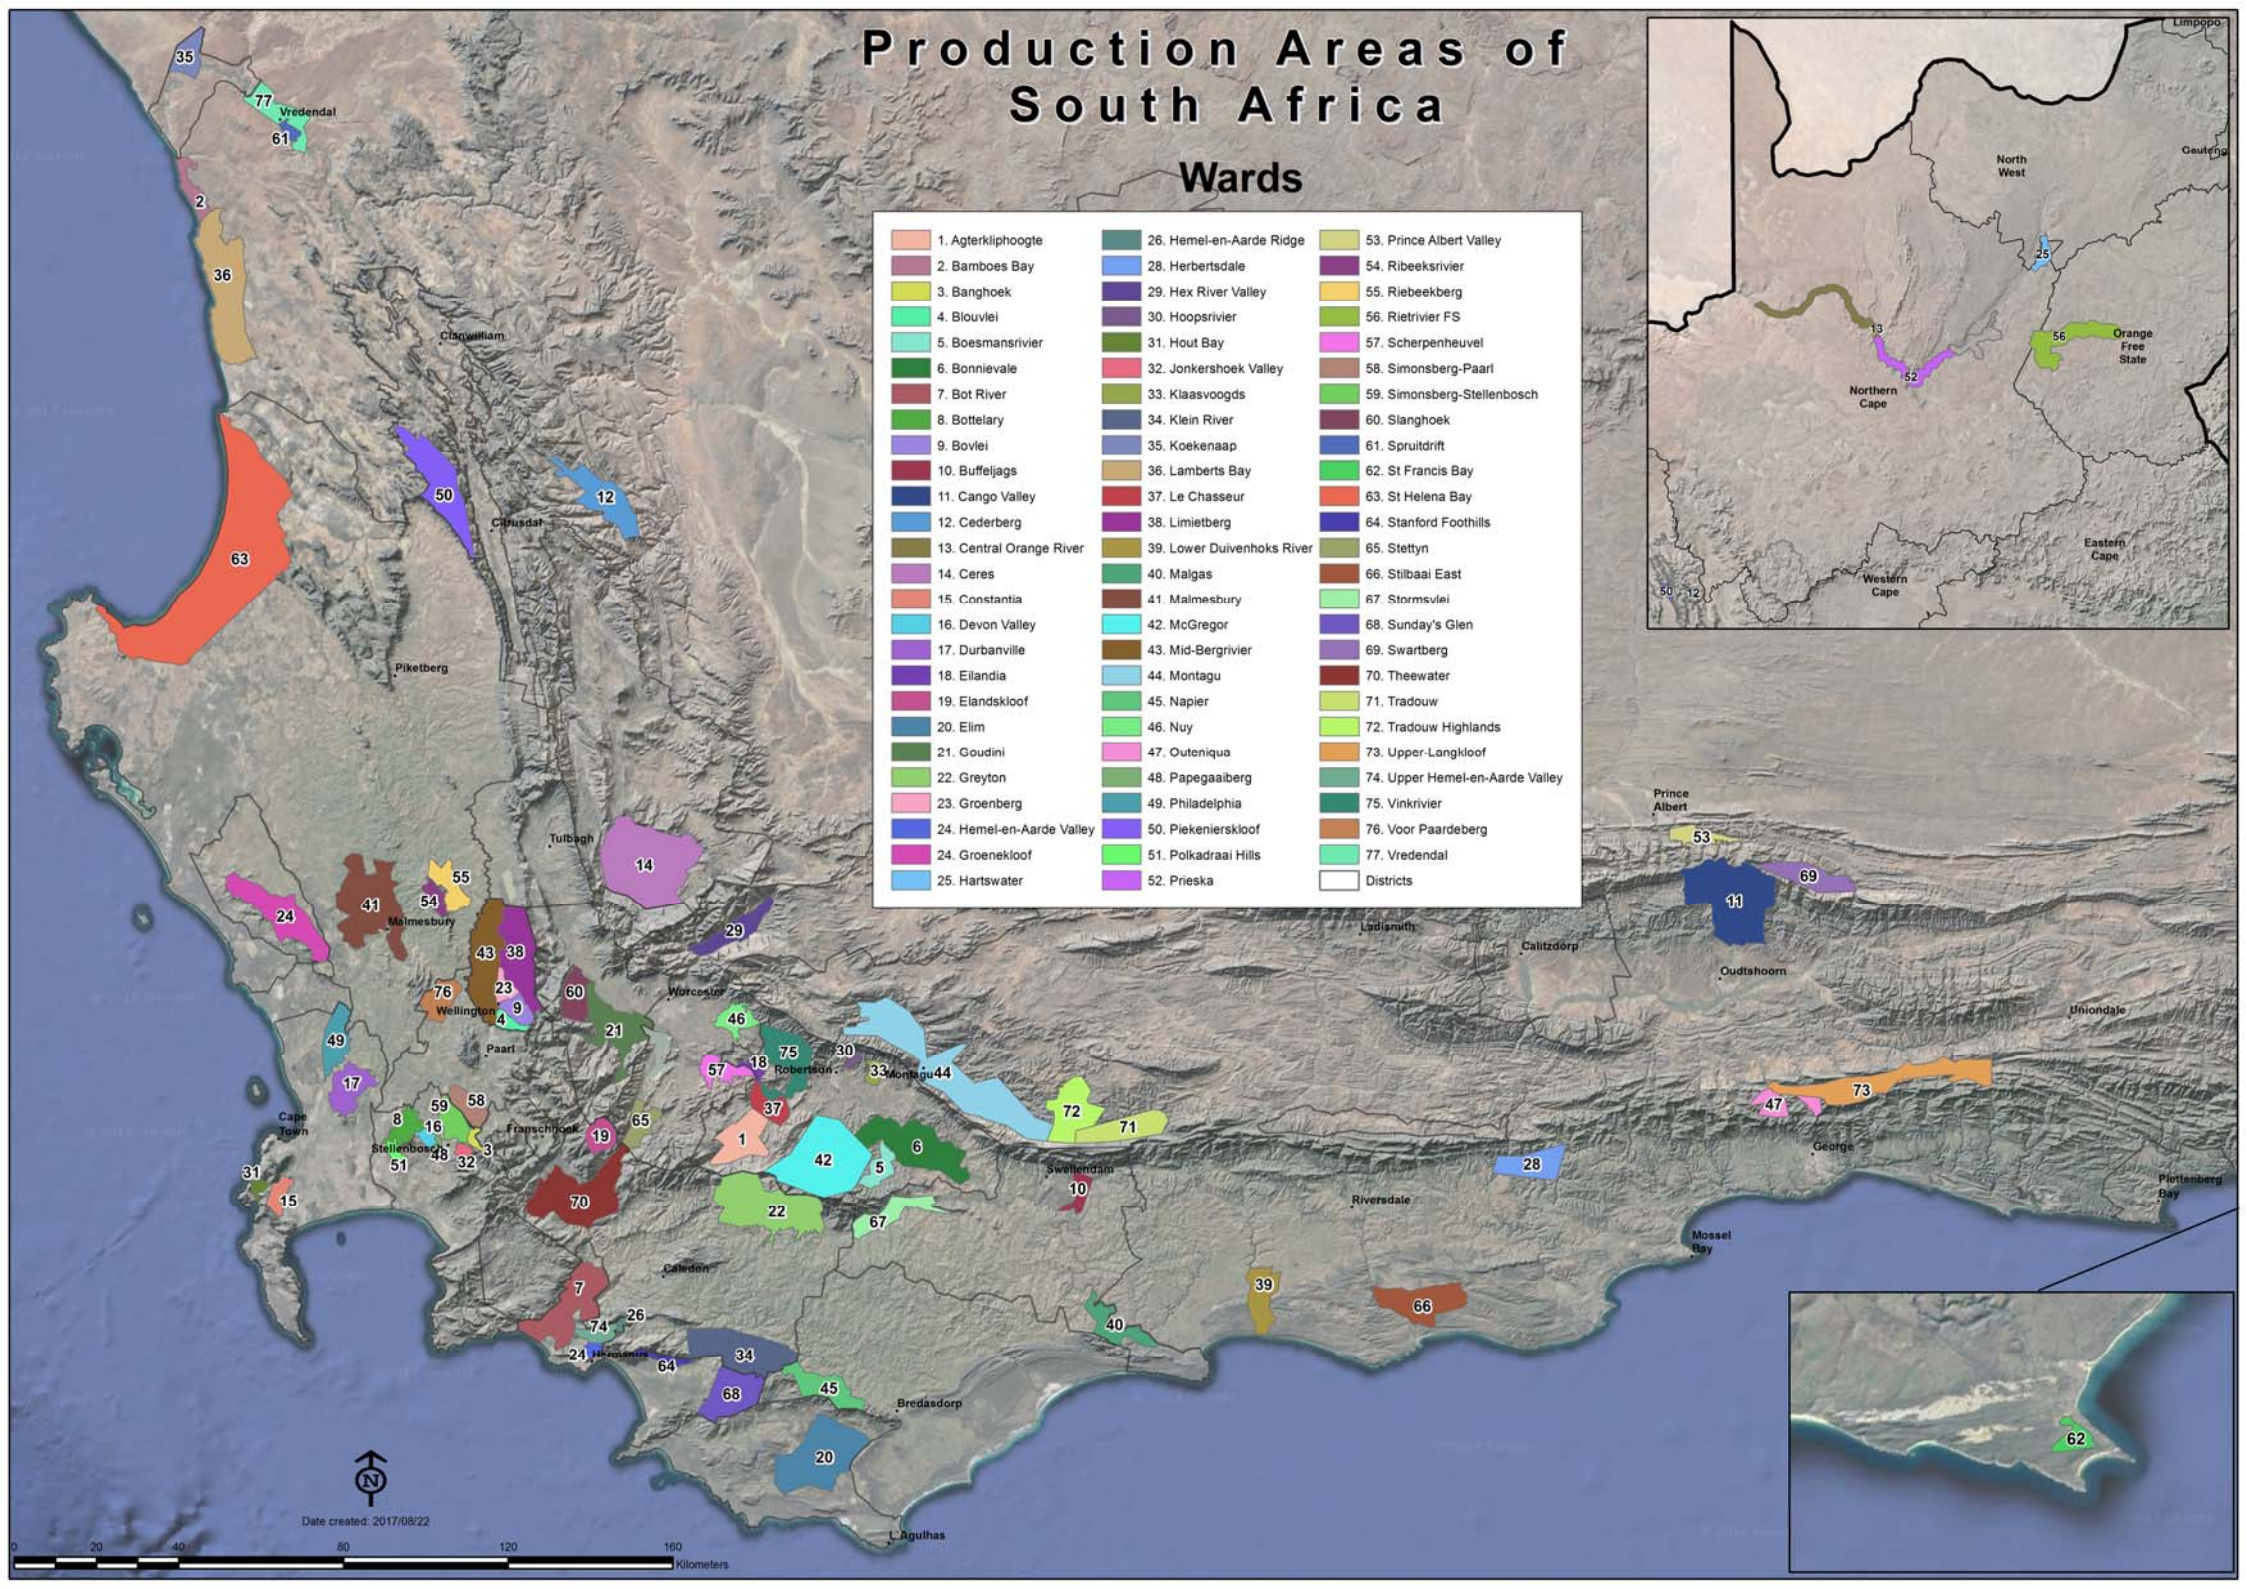

Production Areas of South Africa

Wards

1. Agterklimphoogte	26. Hemel-en-Aarde Ridge	53. Prince Albert Valley
2. Bamboes Bay	28. Herberdsdale	54. Riebeeksrivier
3. Banghoek	29. Hex River Valley	55. Riebeekberg
4. Blouveli	30. Hoopsrivier	56. Rietrivier FS
5. Boesmansrivier	31. Hout Bay	57. Scherpenheuvel
6. Bonnievale	32. Jonkershoek Valley	58. Simonsberg-Paarl
7. Bot River	33. Klaarvoogds	59. Simonsberg-Stellenbosch
8. Bottelary	34. Klein River	60. Slanghoek
9. Bovlei	35. Koekenaap	61. Spruidrift
10. Buffeljags	36. Lamberts Bay	62. St Francis Bay
11. Cango Valley	37. Le Chasseur	63. St Helena Bay
12. Cederberg	38. Limietberg	64. Stanford Foothills
13. Central Orange River	39. Lower Duivenhoks River	65. Stettyn
14. Ceres	40. Malgas	66. Stilbaai East
15. Constantia	41. Malmesbury	67. Stormsvlei
16. Devon Valley	42. McGregor	68. Sunday's Glen
17. Durbanville	43. Mid-Bergrivier	69. Swartberg
18. Eilandia	44. Montagu	70. Theewater
19. Elands-kloof	45. Napier	71. Tradouw
20. Elim	46. Nuy	72. Tradouw Highlands
21. Goudini	47. Outeniqua	73. Upper-Langkloof
22. Greyton	48. Papegaaiberg	74. Upper Hemel-en-Aarde Valley
23. Groenberg	49. Philadelphia	75. Vinkrivier
24. Hemel-en-Aarde Valley	50. Piekenierskloof	76. Voor Paardeberg
24. Groenkloof	51. Polkadraai Hills	77. Vredendal
25. Hartswater	52. Prieska	White box: Districts